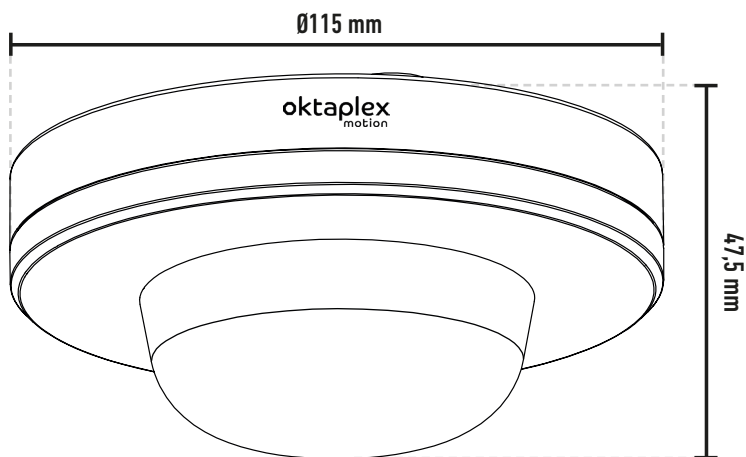

PIA

Points de collecte sur www.quefairedemesdechets.fr

22024

22044

- | | | | | | |
|-----------|-------------------------------|-----------|-------------------------|-----------|--------------------------|
| DE | - Montageanleitung | NL | - Montage-instructies | RO | - Instrucțiuni de montaj |
| FR | - Instructions de montage | SE | - Monteringsanvisningar | PL | - Instrukcje montażu |
| ES | - Instrucciones de montaje | CZ | - Návod k montáži | GB | - Mounting instructions |
| IT | - Istruzioni per il montaggio | SK | - Návod na montáž | PT | - Instruções de montagem |