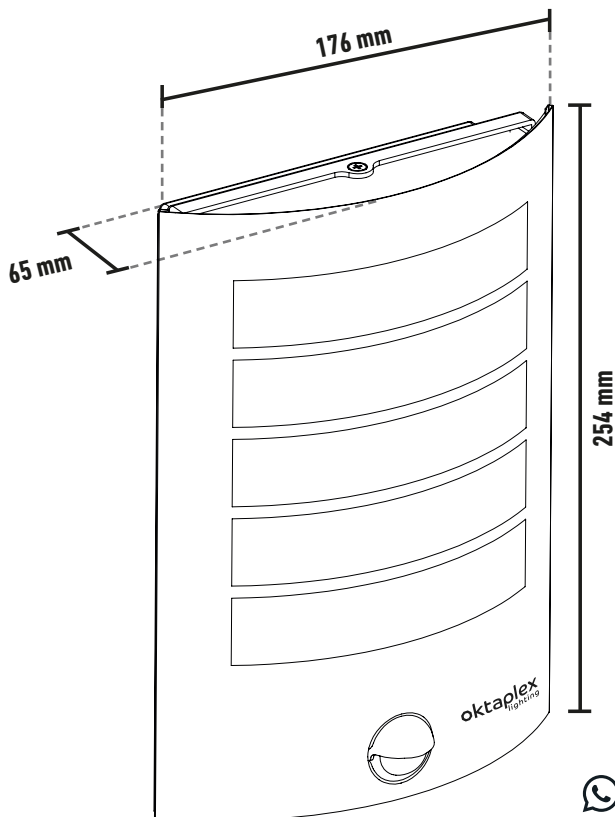

ALTO Motion

oktaplex
lighting

17203

- | | | | | | |
|----|-------------------------------|----|-------------------------|----|--------------------------|
| DE | - Montageanleitung | NL | - Montage-instructies | RO | - Instrucțiuni de montaj |
| FR | - Instructions de montage | SE | - Monteringsanvisningar | PL | - Instrukcje montażu |
| ES | - Instrucciones de montaje | CZ | - Návod k montáži | GB | - Mounting instructions |
| IT | - Istruzioni per il montaggio | SK | - Návod na montáž | | |

INSTALLATION

6

*not included
E27 max. 10W
Ø max. 60mm

INSTALLATION

7

8

9

SETTINGS