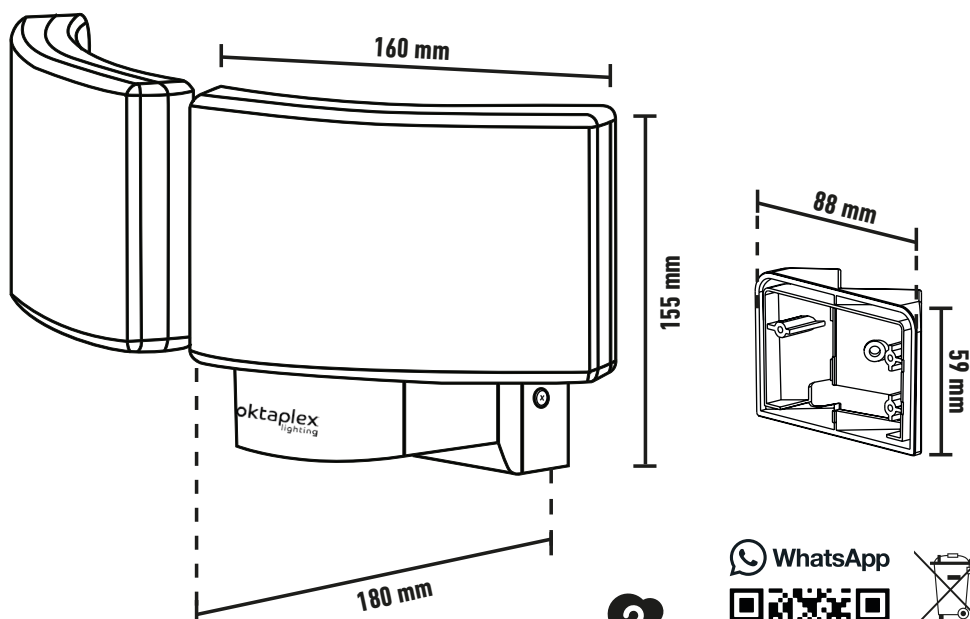

CALI DOS/ ECKHALTERUNG

oktaplex
lighting

17090.3K

17044

- | | | | | | |
|----|-------------------------------|----|-------------------------|----|--------------------------|
| DE | - Montageanleitung | NL | - Montage-instructies | RO | - Instrucțiuni de montaj |
| FR | - Instructions de montage | SE | - Monteringsanvisningar | PL | - Instrukcje montażu |
| ES | - Instrucciones de montaje | CZ | - Návod k montáži | GB | - Mounting instructions |
| IT | - Istruzioni per il montaggio | SK | - Návod na montáž | | |