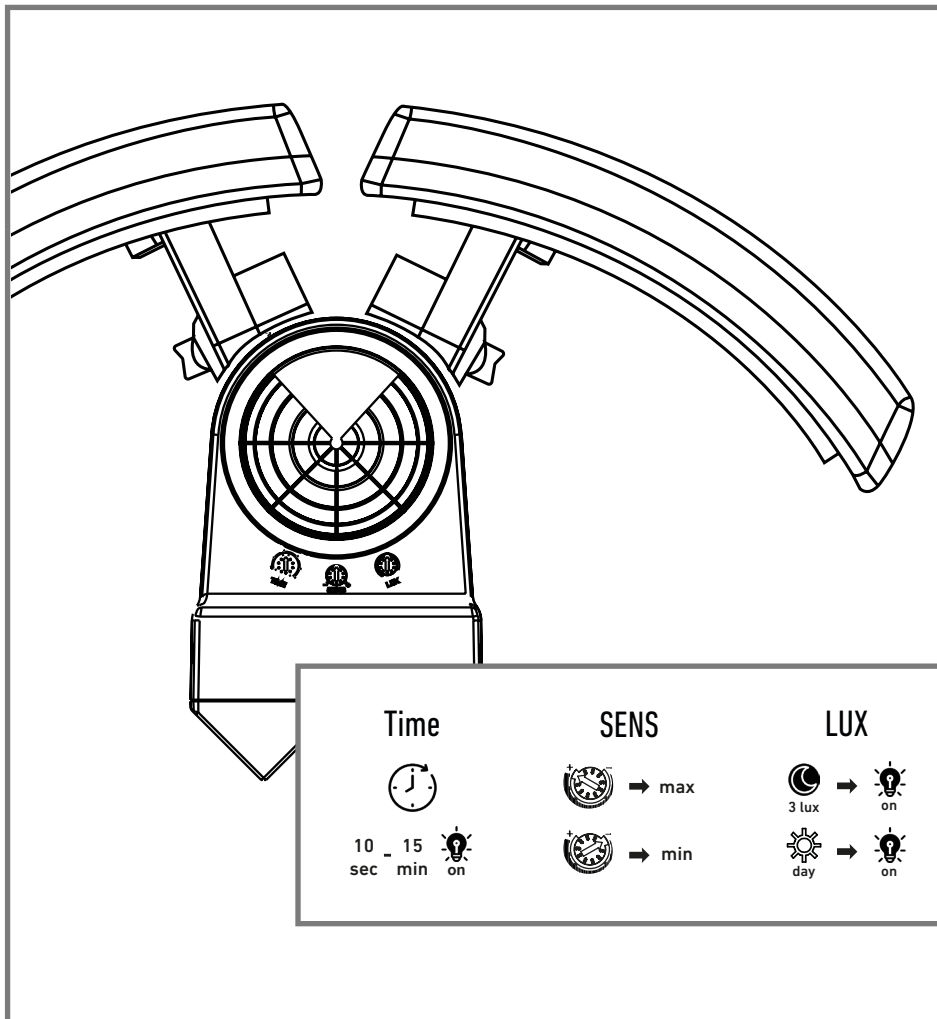

6

7

8

i

INSTALLATION

Master-Slave

Master-Sensor

Slave

Slave

i

max. Load
500 W

Master-Master

Master-Sensor

Master-Sensor

Master-Sensor

OPTIONAL - CALI CORNER

i Cali Corner
Art. No.: 17044
<https://oktaplex.de/produkt/cali-eckwandhalterung/>

SETTINGS

SETTINGS

 WhatsApp

ETAPLEX GmbH · Langerstr. 22 · 40233 Düsseldorf · Germany
+49 211 9726 4070 · info@etaplex.de · oktaplex.de