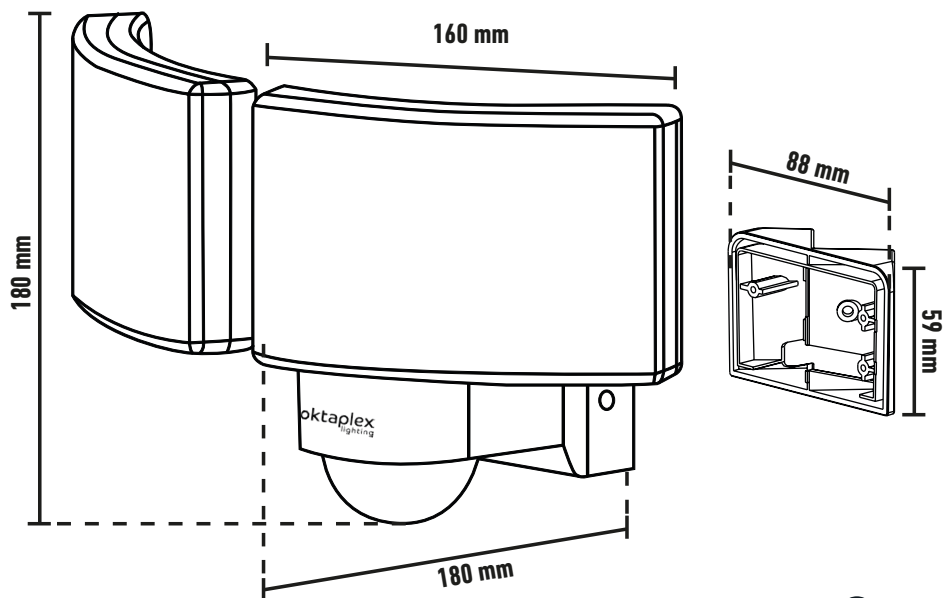

CALI DOS MOTION/ ECKHALTERUNG

oktaplex
lighting

17087.3K

17044

- | | | | | | |
|----|-------------------------------|----|-------------------------|----|--------------------------|
| DE | - Montageanleitung | NL | - Montage-instructies | RO | - Instrucțiuni de montaj |
| FR | - Instructions de montage | SE | - Monteringsanvisningar | PL | - Instrukcje montażu |
| ES | - Instrucciones de montaje | CZ | - Návod k montáži | GB | - Mounting instructions |
| IT | - Istruzioni per il montaggio | SK | - Návod na montáž | | |