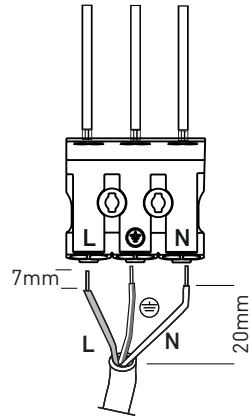

-20 - +40°C

INSTALLATION

1

2

3

INSTALLATION

4

5

6

INSTALLATION

7

8

OPTIONAL - CALI CORNER

i **Cali Corner**
Art. No.: 17044
<https://oktaplex.de/produkt/cali-eckwandhalterung/>

 WhatsApp

ETAPLEX GmbH · Langerstr. 22 · 40233 Düsseldorf · Germany
+49 211 9726 4070 · info@etaplex.de · www.oktaplex.de