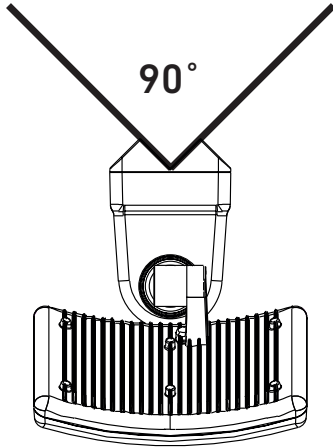

6

INSTALLATION

7

8

OPTIONAL - CALI CORNER

i **Cali Corner**
Art. No.: 17044
<https://oktaplex.de/produkt/cali-eckwandhalterung/>

 WhatsApp

ETAPLEX GmbH · Langerstr. 22 · 40233 Düsseldorf · Germany
+49 211 9726 4070 · info@etaplex.de · www.oktaplex.de