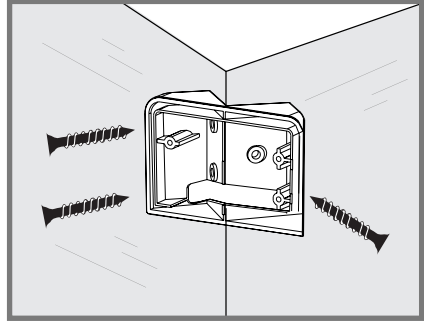

6

INSTALLATION

7

8

OPTIONAL - CALI CORNER

i **Cali Corner**
Art. No.: 17044
<https://oktaplex.de/produkt/cali-eckwandhalterung/>

 WhatsApp

ETAPLEX GmbH · Langerstr. 22 · 40233 Düsseldorf · Germany
+49 211 9726 4070 · info@etaplex.de · www.oktaplex.de