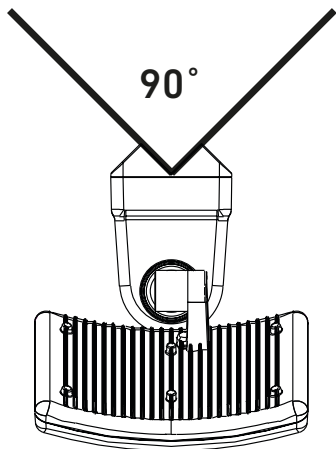

8

i

INSTALLATION

Master-Slave

i max. Load
500 W

Master-Master

OPTIONAL - CALI CORNER

i Cali Corner
Art. No.: 17044
<https://oktaplex.de/produkt/cali-eckwandhalterung/>