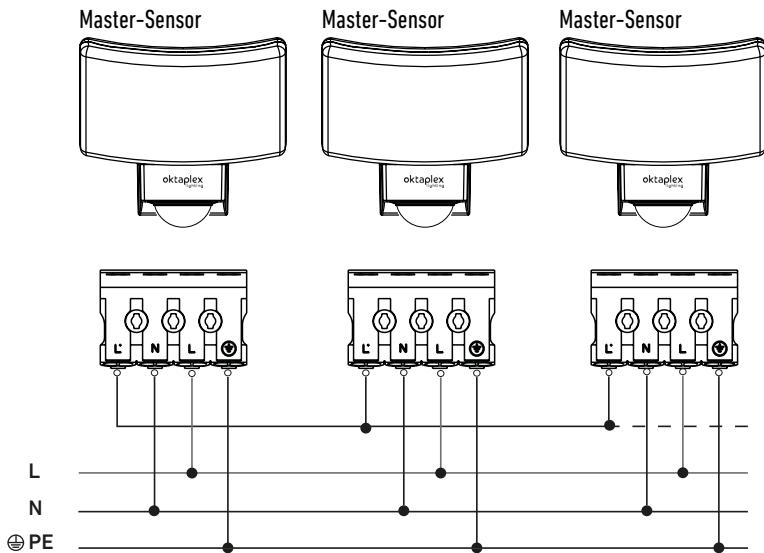

8

i

INSTALLATION

Master-Slave

i max. Load
500 W

Master-Master

OPTIONAL - CALI CORNER

i Cali Corner
Art. No.: 17044
<https://oktaplex.de/produkt/cali-eckwandhalterung/>