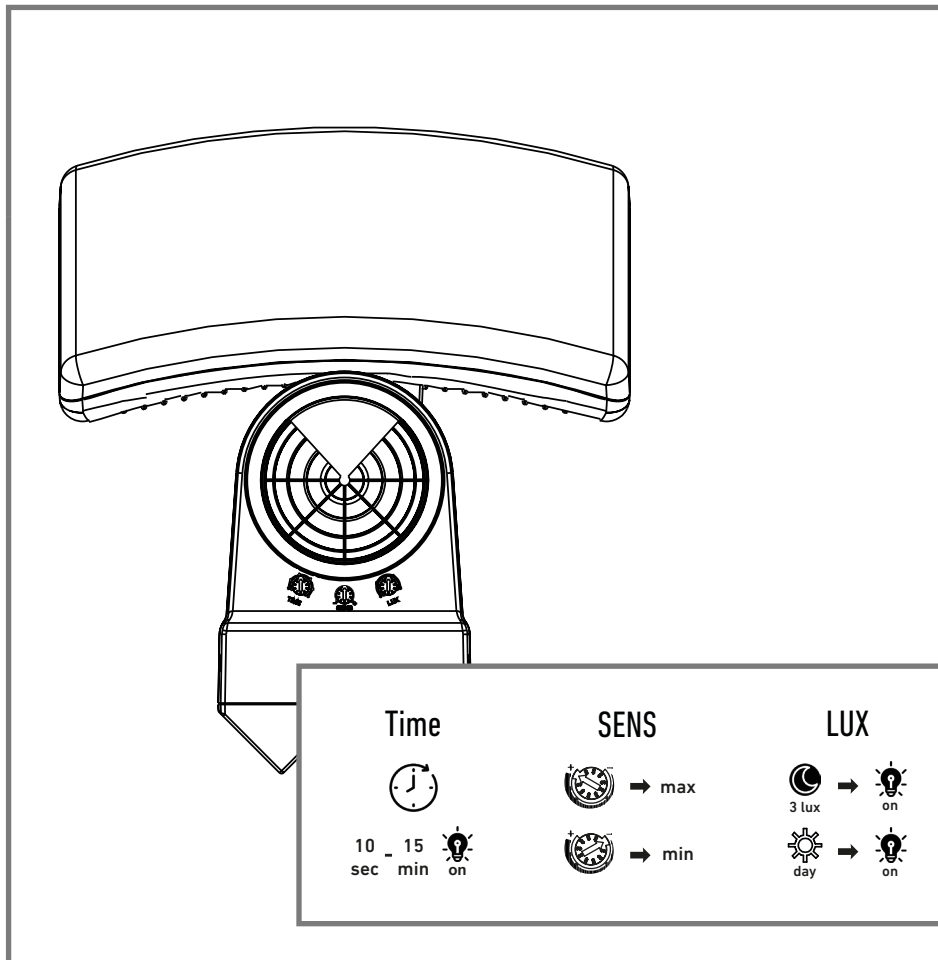

SETTINGS

WhatsApp

ETAPLEX GmbH · Langerstr. 22 · 40233 Düsseldorf · Germany
+49 211 9726 4070 · info@etaplex.de · oktaplex.de