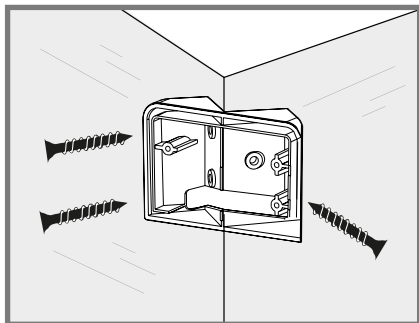

8

i

INSTALLATION

Master-Slave

i max. Load
500 W

Master-Master

OPTIONAL - CALI CORNER

i Cali Corner
Art. No.: 17044
<https://oktaplex.de/produkt/cali-eckwandhalterung/>