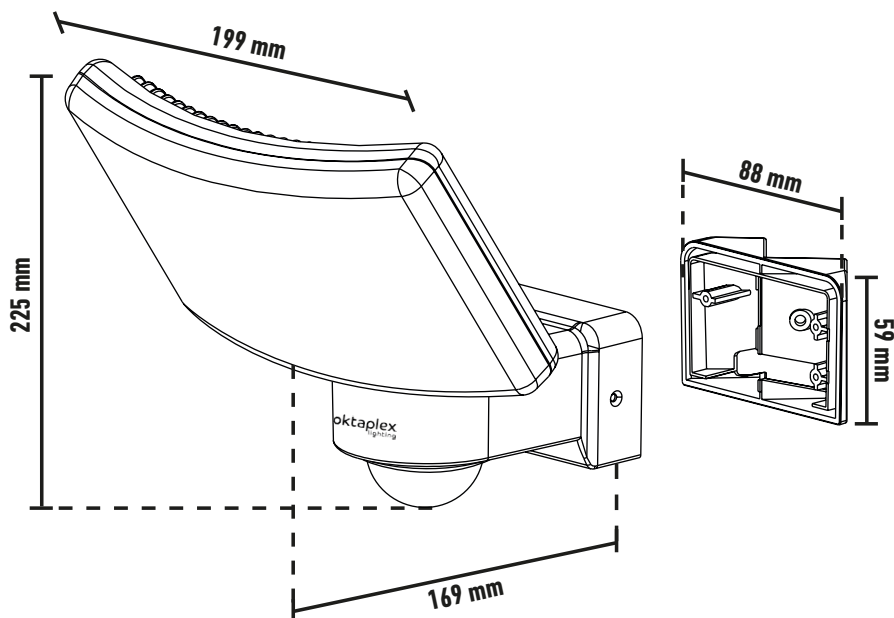

CALI MOTION/ ECKHALTERUNG

oktaplex
lighting

17042.3K

17044

- | | | | |
|----|-------------------------------|----|--------------------------|
| DE | - Montageanleitung | NL | - Montage-instructies |
| FR | - Instructions de montage | SE | - Monteringsanvisningar |
| ES | - Instrucciones de montaje | CZ | - Návod k montáži |
| IT | - Istruzioni per il montaggio | SK | - Návod na montáž |
| | | RO | - Instrucțiuni de montaj |
| | | PL | - Instrukcje montażu |
| | | GB | - Mounting instructions |