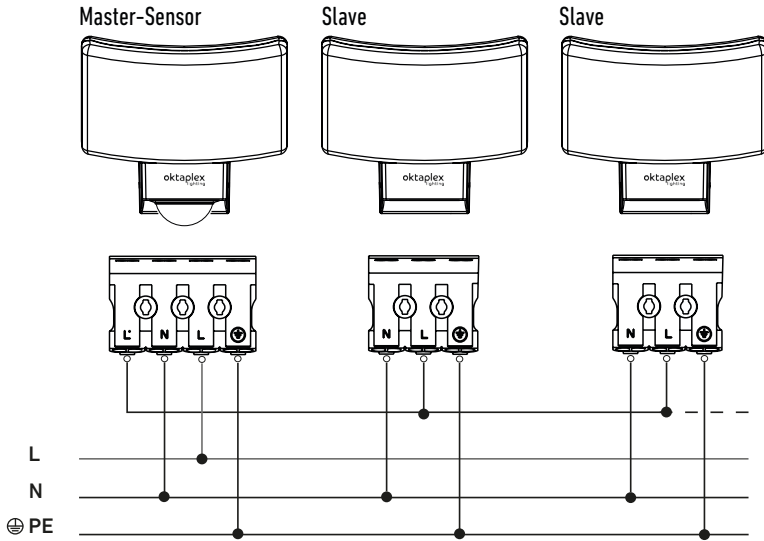

8

i

INSTALLATION

Master-Slave

i max. Load
500 W

Master-Master

OPTIONAL - CALI CORNER

i Cali Corner
Art. No.: 17044
<https://oktaplex.de/produkt/cali-eckwandhalterung/>