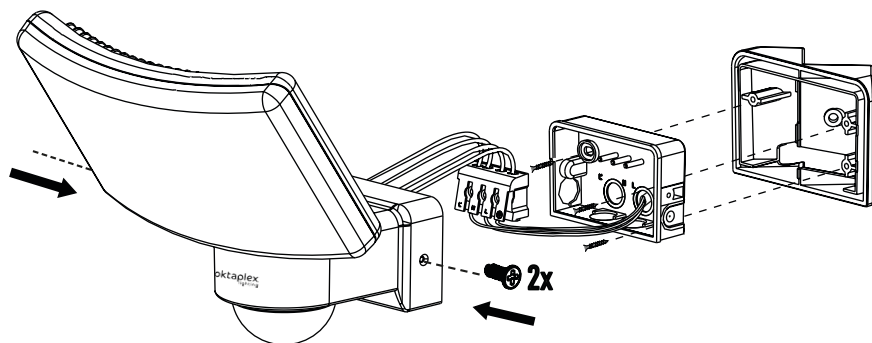

8

i

INSTALLATION

Master-Slave

i max. Load
500 W

Master-Master

OPTIONAL - CALI CORNER

i Cali Corner
Art. No.: 17044
<https://oktaplex.de/produkt/cali-eckwandhalterung/>