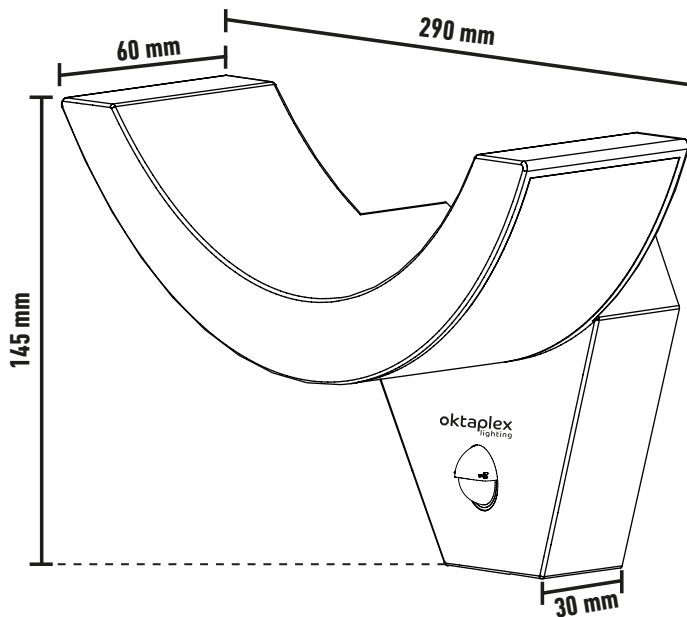

# LIMA MOTION

17038.3K

oktaplex  
lighting

- |    |                               |    |                         |    |                          |
|----|-------------------------------|----|-------------------------|----|--------------------------|
| DE | - Montageanleitung            | NL | - Montage-instructies   | RO | - Instrucțiuni de montaj |
| FR | - Instructions de montage     | SE | - Monteringsanvisningar | PL | - Instrukcje montażu     |
| ES | - Instrucciones de montaje    | CZ | - Návod k montáži       | GB | - Mounting instructions  |
| IT | - Istruzioni per il montaggio | SK | - Návod na montáž       |    |                          |